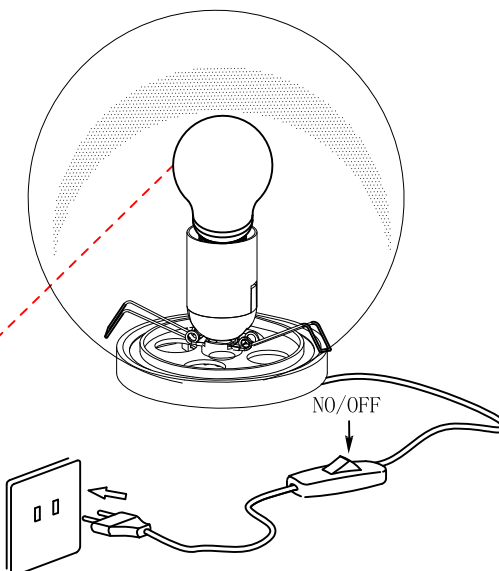

**A****B****C**

BLA75362  
www.eglo.com

A5印制

 <b>EGLO产品装配说明书</b>		名称	容多DM250 E27单头台灯
校对		货号	75362
绘图	覃富隆	通用	
审核		货号	
批准		日期	2016-07-13
approved by EGLO QC			

A5(反面)印制

 <b>东莞东进照明有限公司</b>		名称		容多DM250 E27单头台灯	
绘图	覃富隆			货号	75362
校对				通用 货号	
检查		版次	V:1.0		
批准		日期	20160713		
approved by EGLO					