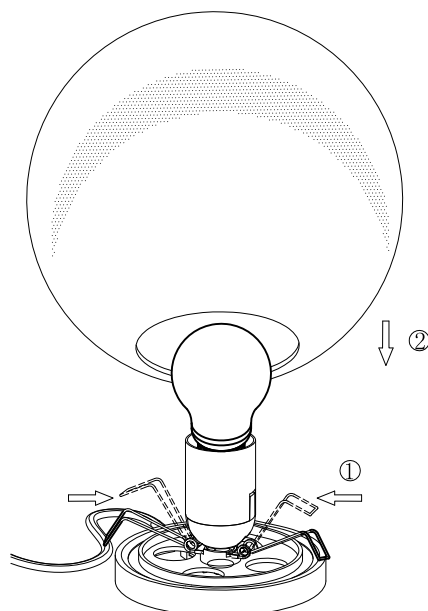

**A****B****C**

BLA75362  
www.eglo.com

A5印制

 <b>EGLO产品装配说明书</b>		名称	容多DM250 E27单头台灯
校对		货号	75362
绘图	覃富隆	通用	
审核		货号	
批准		日期	2016-07-13
approved by EGLO QC			

A5(反面)印制

 <b>东莞东进照明有限公司</b>		名称		容多DM250 E27单头台灯	
绘图	覃富隆			货号	75362
校对				通用 货号	
检查		版次	V:1.0		
批准		日期	20160713		
approved by EGLO					