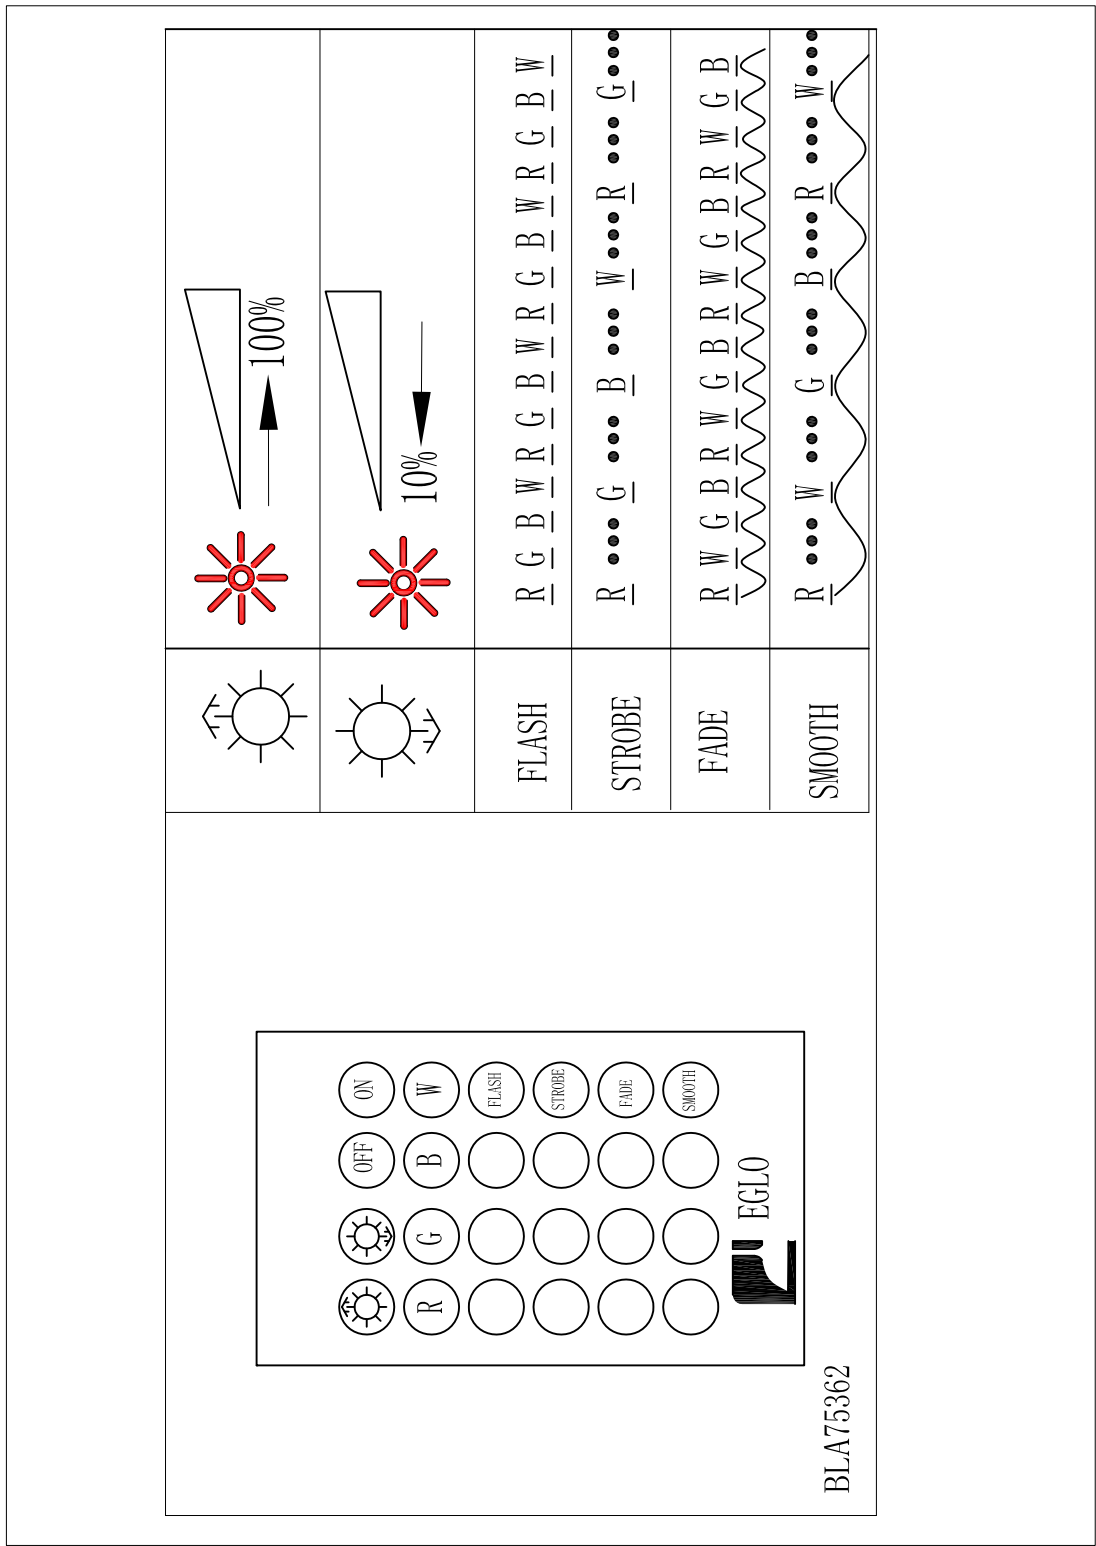

**A****B****C**

BLA75362  
www.eglo.com

A5印制

 <b>EGLO产品装配说明书</b>		名称	容多DM250 E27单头台灯
校对		货号	75362
绘图	覃富隆	通用	
审核		货号	
批准		日期	2016-07-13
approved by EGLO QC			

A5(反面)印制

 <b>东莞东进照明有限公司</b>		名称		容多DM250 E27单头台灯	
绘图	覃富隆			货号	75362
校对				通用 货号	
检查		版次	V:1.0		
批准		日期	20160713		
approved by EGLO					